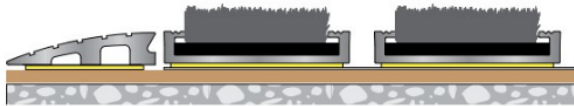

### Bejárati szőnyegek

**Aravis Slim** Zárt építésű, beltéri, extra vékony 78-79.oldal

3 betét típus

Tipus	Anyaga	Magasság (mm)	Cikkszám	Ár	Egység
Aravis Slim 7,5 mm műanyag tartóval	Soft	11	096106.	111585,-	ft/m2
	Reps	11,5	096102.		
	Scraping/Drying	11	096105.		
Aravis Slim + ragasztós rámpa	Soft	11	097000.	139235,-	ft/m2
	Reps	11,5	097001.		
	Scraping/Drying	11	097002.		

Felületre szerelés(rámpával)

Öntapadós rámpa az Aravis Slimhez

Anyaga	Magasság (mm)	Cikkszám	Ár	Egység
Eloxált alu	7mm	090001(3méter)	20435,-	ft/db

Süllyesztett beszerelés

**Aravis JF** Zárt építésű, kültérre, beltérre egyaránt 80-81.oldal