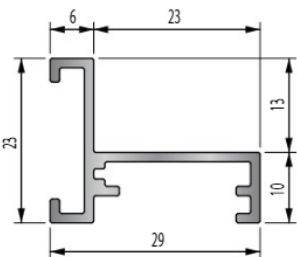

Típus	Anyag	Magasság (mm)	Cikkszám	Ár	Egység
Oisans zárt típusú struktúra (dupla csík)	Gumi és poliamid	18	100070	231025,-	ft/m2

**Kiegészítők** 85.oldal

Típus	Anyag	Méret (mm)	Cikkszám	Ár	Egység
Csatlakozó lemez az Aravishez (JF, CA)	Galvanizált acél	410x10mm	095811.	3963,-	ft/db

Típus	Anyag	Méret (mm)	Cikkszám	Ár	Egység
Keret	Alumínium	13	095445(3méter)	6185,-	ft/db
			090400(méretre)	7165,-	ft/m

Típus	Anyag	Méret (mm)	Cikkszám	Ár	Egység
Keret (megfordítható)	Eloxált alu	17/23mm	093045(3méter)	8710,-	ft/db
			090500(méretre)	8518,-	ft/m