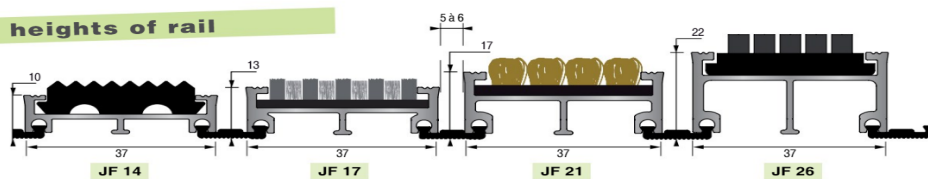

### Bejárati szőnyegek

**Aravis Slim** Zárt építésű, beltéri, extra vékony 78-79.oldal

3 betét típus

Tipus	Anyaga	Magasság (mm)	Cikkszám	Ár	Egység
Aravis Slim 7,5 mm műanyag tartóval	Soft	11	096106.	111585,-	ft/m2
	Reps	11,5	096102.		
	Scraping/Drying	11	096105.		
Aravis Slim + ragasztós rámpa	Soft	11	097000.	139235,-	ft/m2
	Reps	11,5	097001.		
	Scraping/Drying	11	097002.		

Felületre szerelés(rámpával)

Öntapadós rámpa az Aravis Slimhez

Anyaga	Magasság (mm)	Cikkszám	Ár	Egység
Eloxált alu	7mm	090001(3méter)	20435,-	ft/db

Süllyesztett beszerelés

**Aravis JF** Zárt építésű, kültérre, beltérre egyaránt 80-81.oldal

4 magasságú sín

#### 4 heights of rail

Süllyesztett rögzítés

5 típusú betét

Típus	Anyaga	Magasság (mm)	Cikkszám	Ár	Egység
Aravis JF 14 10mm magas alu sinnel	Soft	14,5	094870.	111040,-	ft/m2
	Reps	15	094840.		
	Scraping/drying	14,5	094880.		
	Rubber	15	094830.		
	Brushes	17	094850.		
Aravis JF 17 13mm magas alu sinnel	Soft	16,5	094570.	118328,-	ft/m2
	Reps	17	094540.		
	Scraping/drying	16,5	094580.		
	Rubber	17	094530.		
	Brushes	19	094550.		
Aravis JF 21 17mm magas alu sinnel	Soft	19,5	094660.	121365,-	ft/m2
	Reps	20	094660.		
	Scraping/drying	19,5	094680.		
	Rubber	20	094630.		
	Brushes	22	094650.		
Aravis JF 26 22mm magas alu sinnel	Soft	24,5	094760.	134372,-	ft/m2
	Reps	25	094740.		
	Scraping/drying	24,5	094780.		
	Rubber	25	094730.		
	Brushes	27	094750.		