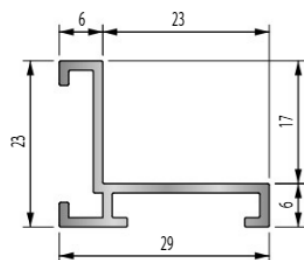

Típus	Anyag	Magasság (mm)	Cikkszám	Ár	Egység
Oisans zárt típusú struktúra (dupla csík)	Gumi és poliamid	18	100070	231025,-	ft/m2

**Kiegészítők** 85.oldal

Típus	Anyag	Méret (mm)	Cikkszám	Ár	Egység
Csatlakozó lemez az Aravishez (JF, CA)	Galvanizált acél	410x10mm	095811.	3963,-	ft/db

Típus	Anyag	Méret (mm)	Cikkszám	Ár	Egység
Keret	Alumínium	13	095445(3méter)	6185,-	ft/db
			090400(méretre)	7165,-	ft/m

Típus	Anyag	Méret (mm)	Cikkszám	Ár	Egység
Keret (megfordítható)	Eloxált alu	17/23mm	093045(3méter)	8710,-	ft/db
			090500(méretre)	8518,-	ft/m