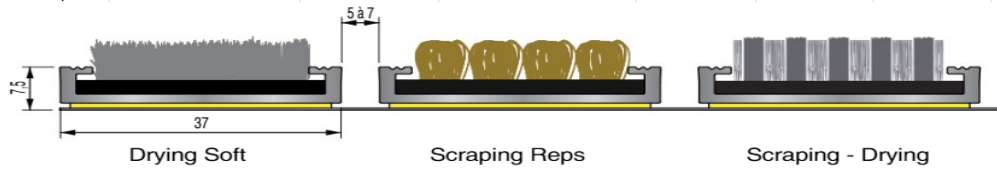

### Bejárati szőnyegek

**Aravis Slim** Zárt építésű, beltéri, extra vékony 78-79.oldal

3 betét típus

Tipus	Anyaga	Magasság (mm)	Cikkszám	Ár	Egység
Aravis Slim 7,5 mm műanyag tartóval	Soft	11	096106.	111585,-	ft/m2
	Reps	11,5	096102.		
	Scraping/Drying	11	096105.		
Aravis Slim + ragasztós rámpa	Soft	11	097000.	139235,-	ft/m2
	Reps	11,5	097001.		
	Scraping/Drying	11	097002.		

Felületre szerelés(rámpával)

Öntapadós rámpa az Aravis Slimhez

Anyaga	Magasság (mm)	Cikkszám	Ár	Egység
Eloxált alu	7mm	090001(3méter)	20435,-	ft/db

Süllyesztett beszerelés

**Aravis JF** Zárt építésű, kültérre, beltérre egyaránt 80-81.oldal