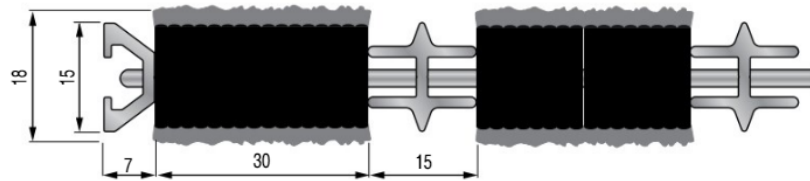

Típus	Anyag	Magasság (mm)	Cikkszám	Ár	Egység
Oisans zárt típusú struktúra (dupla csík)	Gumi és poliamid	18	100070	231025,-	ft/m2