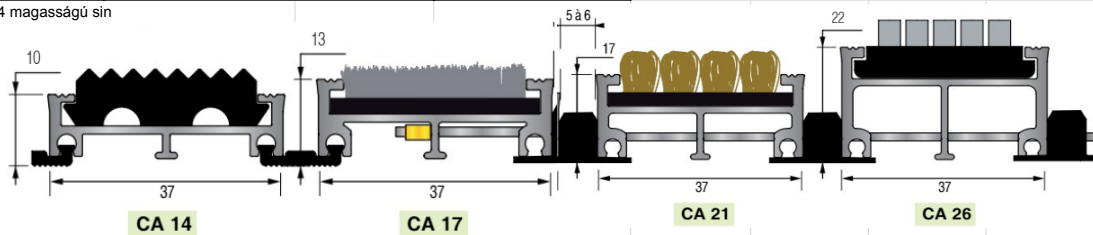

#### 4 heights of rail

Süllyesztett rögzítés

5 típusú betét

Típus	Anyaga	Magasság (mm)	Cikkszám	Ár	Egység
Aravis JF 14 10mm magas alu sinnel	Soft	14,5	094870.	111040,-	ft/m2
	Reps	15	094840.		
	Scraping/drying	14,5	094880.		
	Rubber	15	094830.		
	Brushes	17	094850.		
Aravis JF 17 13mm magas alu sinnel	Soft	16,5	094570.	118328,-	ft/m2
	Reps	17	094540.		
	Scraping/drying	16,5	094580.		
	Rubber	17	094530.		
	Brushes	19	094550.		
Aravis JF 21 17mm magas alu sinnel	Soft	19,5	094660.	121365,-	ft/m2
	Reps	20	094660.		
	Scraping/drying	19,5	094680.		
	Rubber	20	094630.		
	Brushes	22	094650.		
Aravis JF 26 22mm magas alu sinnel	Soft	24,5	094760.	134372,-	ft/m2
	Reps	25	094740.		
	Scraping/drying	24,5	094780.		
	Rubber	25	094730.		
	Brushes	27	094750.		

**Aravis CA** Kültérre, beltérre, nyitott kialakítású

82-83.oldal

4 magasságú sin

Süllyesztett rögzítés

5 típusú betét

Típus	Anyag	Magasság (mm)	Cikkszám	Ár	Egység
Aravis CA 14 10mm magas alu sin	Soft	14,5	094875.	111370,-	ft/m2
	Reps	15	094845.		
	Scraping/drying	14,5	094885.		
	Rubber	15	094835.		
	Brushes	17	094855.		
Aravis CA 17 13mm magas alu sin	Soft	16,5	094575.	121868,-	ft/m2
	Reps	17	094545.		
	Scraping/drying	16,5	094585.		
	Rubber	17	094535.		
	Brushes	19	094555.		
Aravis CA 21 17mm magas alu sin	Soft	19,5	094665.	123783,-	ft/m2
	Reps	20	094645.		
	Scraping/drying	19,5	094685.		
	Rubber	20	094635.		
	Brushes	22	094655.		
Aravis CA 26 22mm magas alu sin	Soft	24,5	094765.	137045,-	ft/m2
	Reps	25	094745.		
	Scraping/drying	24,5	094785.		
	Rubber	25	094735.		
	Brushes	27	094755.		